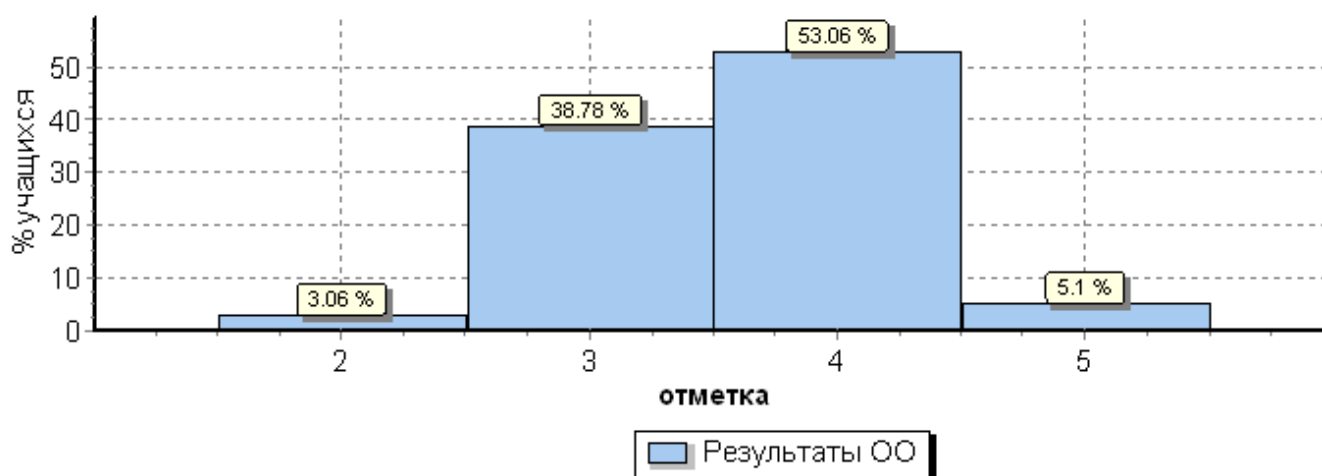

Дата: 20.04.2018

Предмет: Биология

Статистика по отметкам

Максимальный первичный балл: 33

ОО	Кол-во уч.	Распределение групп баллов в %			
		2	3	4	5
Вся выборка	779548	5.6	37.1	47.5	9.8
Республика Хакасия	1715	3	34.2	54.3	8.5
Алтайский муниципальный район	116	2.6	34.5	56	6.9
(sch190068) МБОУ «Белоярская СШ»	98	3.1	38.8	53.1	5.1

Общая гистограмма отметок

Распределение отметок по вариантам

Вариант	Отметка				Кол-во уч.
	2	3	4	5	
2	2	19	24	4	49
9	1	19	28	1	49
Комплект	3	38	52	5	98

Столбец "Распределение групп баллов в %": Если группа баллов «2» более 50%(успеваемость менее 50%), соотв. ячейка графы «2» маркируется серым цветом; Если кол-во учеников в группах баллов «5» и «4» в сумме более 50%(кач-во знаний более 50%), соотв. ячейки столбцов «4» и «5» маркируются жирным шрифтом.

Н/П - при заполнении формы с результатами в данной ОО указано, что некоторые задания не оценивались, поскольку относятся к непройденной теме. Маркировке "Низкие результаты" ОО с непройденными темами не подлежат.