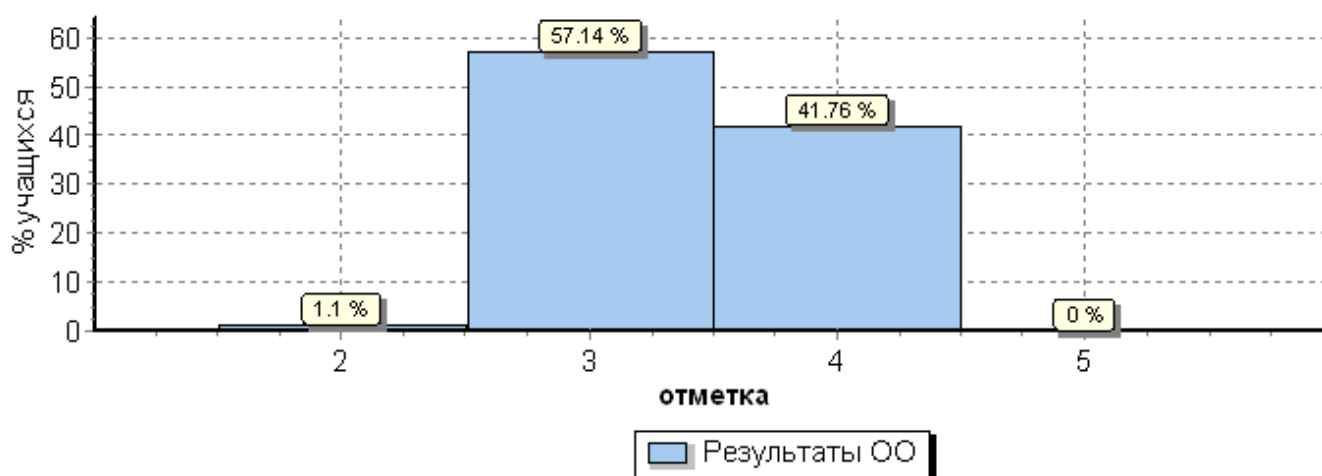

Дата: 27.04.2018

Предмет: География

Статистика по отметкам

Максимальный первичный балл: 37

ОО	Кол-во уч.	Распределение групп баллов в %			
		2	3	4	5
Вся выборка	743694	4.2	45.3	41.5	8.9
Республика Хакасия	2082	1.9	40.6	48	9.5
Алтайский муниципальный район	91	1.1	57.1	41.8	0
(sch190068) МБОУ «Белоярская СШ»	91	1.1	57.1	41.8	0

Общая гистограмма отметок

Распределение отметок по вариантам

Вариант	Отметка			Кол-во уч.
	2	3	4	
11		25	20	45
12	1	27	17	45
14			1	1
Комплект	1	52	38	91

Столбец "Распределение групп баллов в %": Если группа баллов «2» более 50%(успеваемость менее 50%), соотв. ячейка графы «2» маркируется серым цветом; Если кол-во учеников в группах баллов «5» и «4» в сумме более 50%(кач-во знаний более 50%), соотв. ячейки столбцов «4» и «5» маркируются жирным шрифтом.

Н/П - при заполнении формы с результатами в данной ОО указано, что некоторые задания не оценивались, поскольку относятся к непройденной теме. Маркировке "Низкие результаты" ОО с непройденными темами не подлежат.