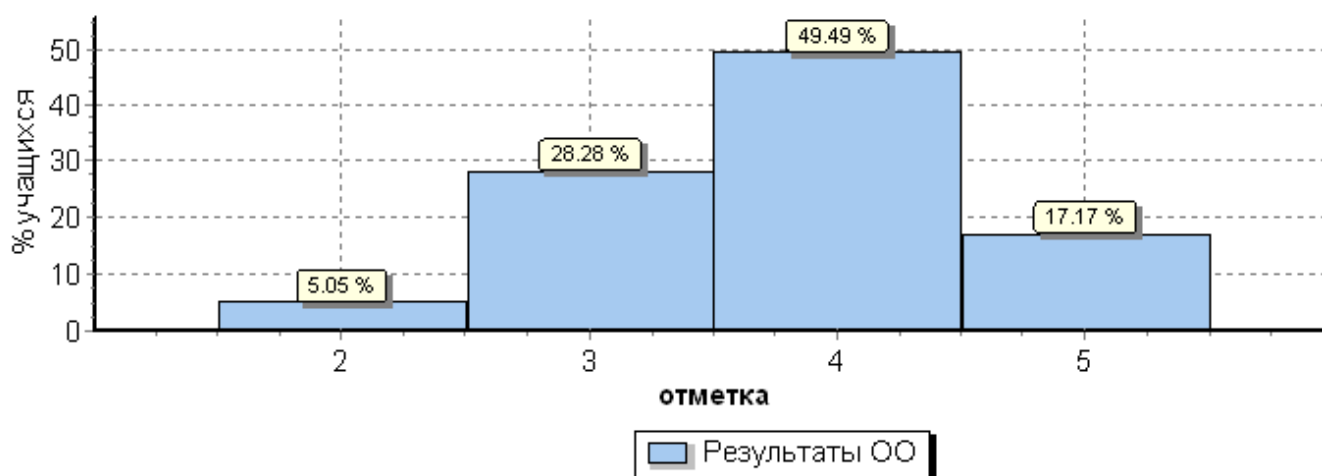

Дата: 15.05.2018

Предмет: История

Статистика по отметкам

Максимальный первичный балл: 20

ОО	Кол-во уч.	Распределение групп баллов в %			
		2	3	4	5
Вся выборка	740289	9.4	40.7	35.4	14.6
Республика Хакасия	1551	4.3	40.7	40.2	14.8
Алтайский муниципальный район	99	5.1	28.3	49.5	17.2
(sch190068) МБОУ «Белоярская СШ»	99	5.1	28.3	49.5	17.2

Общая гистограмма отметок

Распределение отметок по вариантам

Вариант	Отметка				Кол-во уч.
	2	3	4	5	
17	2	15	18	13	48
18	3	13	31	4	51
Комплект	5	28	49	17	99

Столбец "Распределение групп баллов в %": Если группа баллов «2» более 50%(успеваемость менее 50%), соотв. ячейка графы «2» маркируется серым цветом; Если кол-во учеников в группах баллов «5» и «4» в сумме более 50%(кач-во знаний более 50%), соотв. ячейки столбцов «4» и «5» маркируются жирным шрифтом.