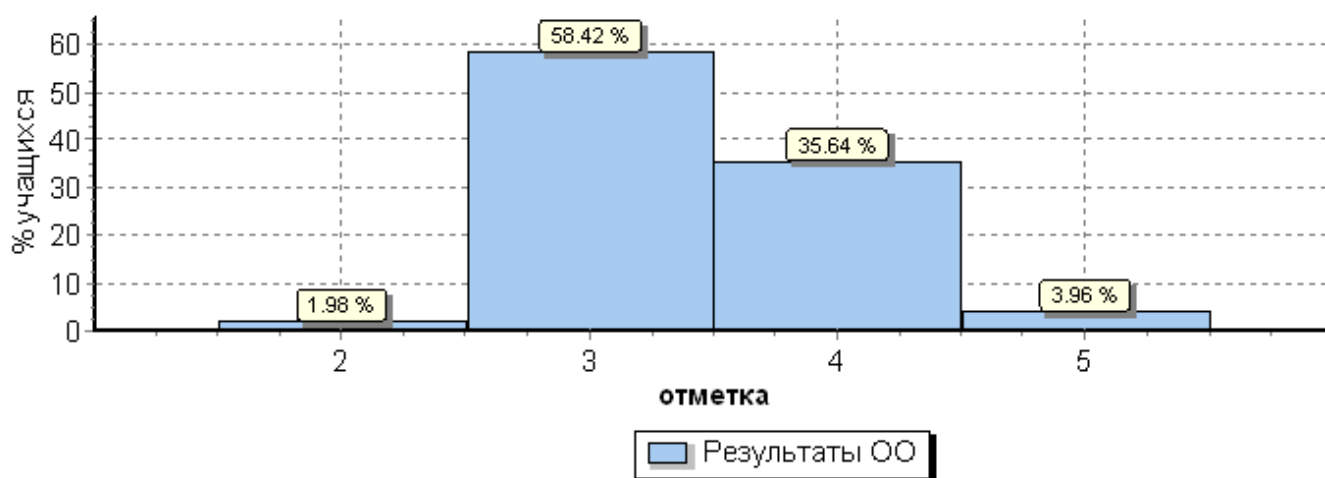

Дата: 18.04.2018

Предмет: Математика

Статистика по отметкам

Максимальный первичный балл: 16

ОО	Кол-во уч.	Распределение групп баллов в %			
		2	3	4	5
Вся выборка	1027050	14.3	47	31.3	7.3
Республика Хакасия	3758	6.3	54.9	31.6	7.2
Алтайский муниципальный район	199	8	53.3	32.2	6.5
(sch190068) МБОУ «Белоярская СШ»	101	2	58.4	35.6	4

Общая гистограмма отметок

Распределение отметок по вариантам

Вариант	Отметка				Кол-во уч.
	2	3	4	5	
5	1	28	20	1	50
15	1	31	16	3	51
Комплект	2	59	36	4	101

Столбец "Распределение групп баллов в %": Если группа баллов «2» более 50%(успеваемость менее 50%), соотв. ячейка графы «2» маркируется серым цветом; Если кол-во учеников в группах баллов «5» и «4» в сумме более 50%(кач-во знаний более 50%), соотв. ячейки столбцов «4» и «5» маркируются жирным шрифтом.