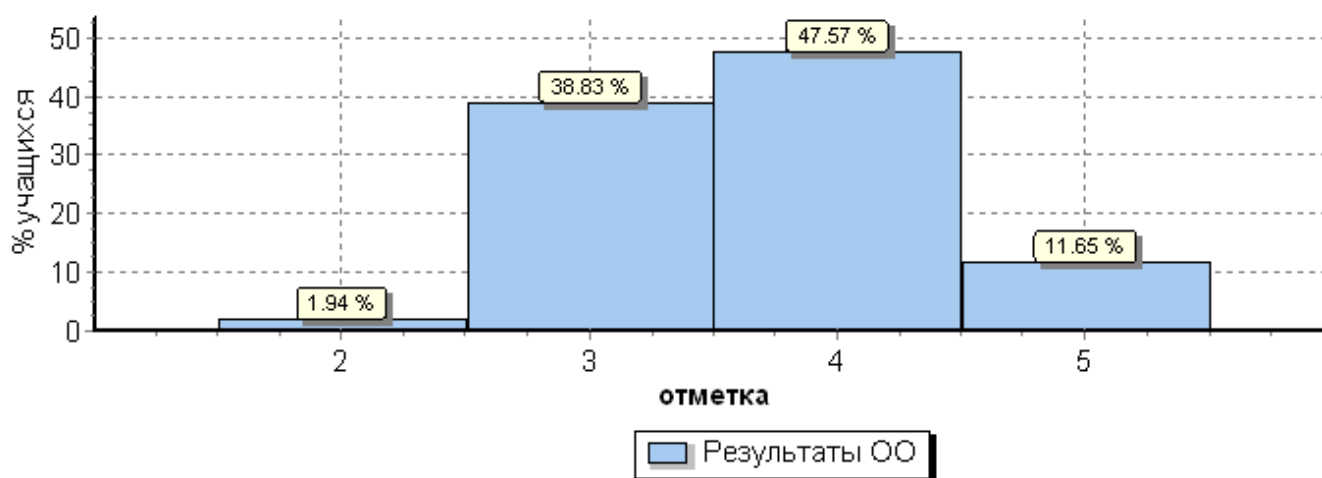

Общая гистограмма отметок

Распределение отметок по вариантам

Вариант	Отметка				Кол-во уч.
	2	3	4	5	
9	1	19	25	6	51
10	1	21	24	6	52
Комплект	2	40	49	12	103

Столбец "Распределение групп баллов в %": Если группа баллов «2» более 50%(успеваемость менее 50%), соотв. ячейка графы «2» маркируется серым цветом; Если кол-во учеников в группах баллов «5» и «4» в сумме более 50%(кач-во знаний более 50%), соотв. ячейки столбцов «4» и «5» маркируются жирным шрифтом.

Н/П - при заполнении формы с результатами в данной ОО указано, что некоторые задания не оценивались, поскольку относятся к непройденной теме. Маркировке "Низкие результаты" ОО с непройденными темами не подлежат.